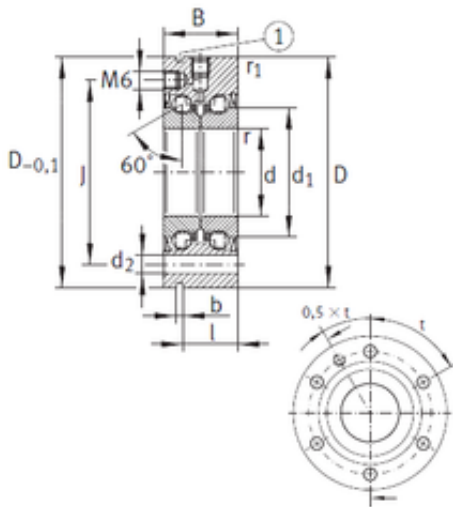

ZSA S.A. DE C. V. MEXICO

INA ZKLF3080-2Z Angular Contact Ball Bearings

Bearing No. ZKLF3080-2Z

Size	30x80x28 mm
Bore Diameter	30 mm
Outer Diameter	80 mm
Width	28 mm
d	30 mm
D	80 mm
B	28 mm
C	28 mm
Screw	6
l	19 mm
Angle (?)	60 °
b	3 mm
d1	45,5 mm
d2	6,8 mm
r min.	0,3 mm
r1 min.	0,6 mm
J	63 mm
Bolt (G)	M6
Weight	0,78 Kg
Basic dynamic load rating (C)	29 kN
Basic static load rating (C0)	64 kN

ZKLF3080-2Z Bearing 2D drawings and 3D CAD models